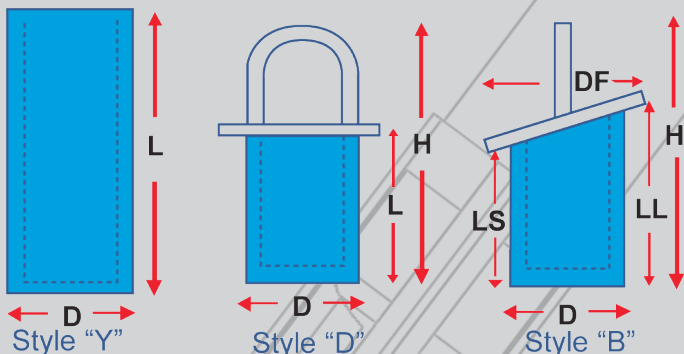

PANIERS EN TREILLIS MÉTALLIQUES ET MÉTAL PERFORÉ

Filtre à eau de type "Strainer"

Panier en "Wedge Wire"

Métal perforé

Métal perforé avec treillis métallique

FAIT SUR MESURE SELON VOS SPÉCIFICATIONS

SÉLECTION DU FILTRE

- Style Y, D ou B

MATÉRIAUX

- Acier inox
- Acier carbone

PERFORATION

- 1/4 à 1/32

TRESSAGE MÉTALLIQUE

- 20 à 100 "mesh"

37, avenue du Saut
Breakeville (Québec)
Canada G0S 1E3